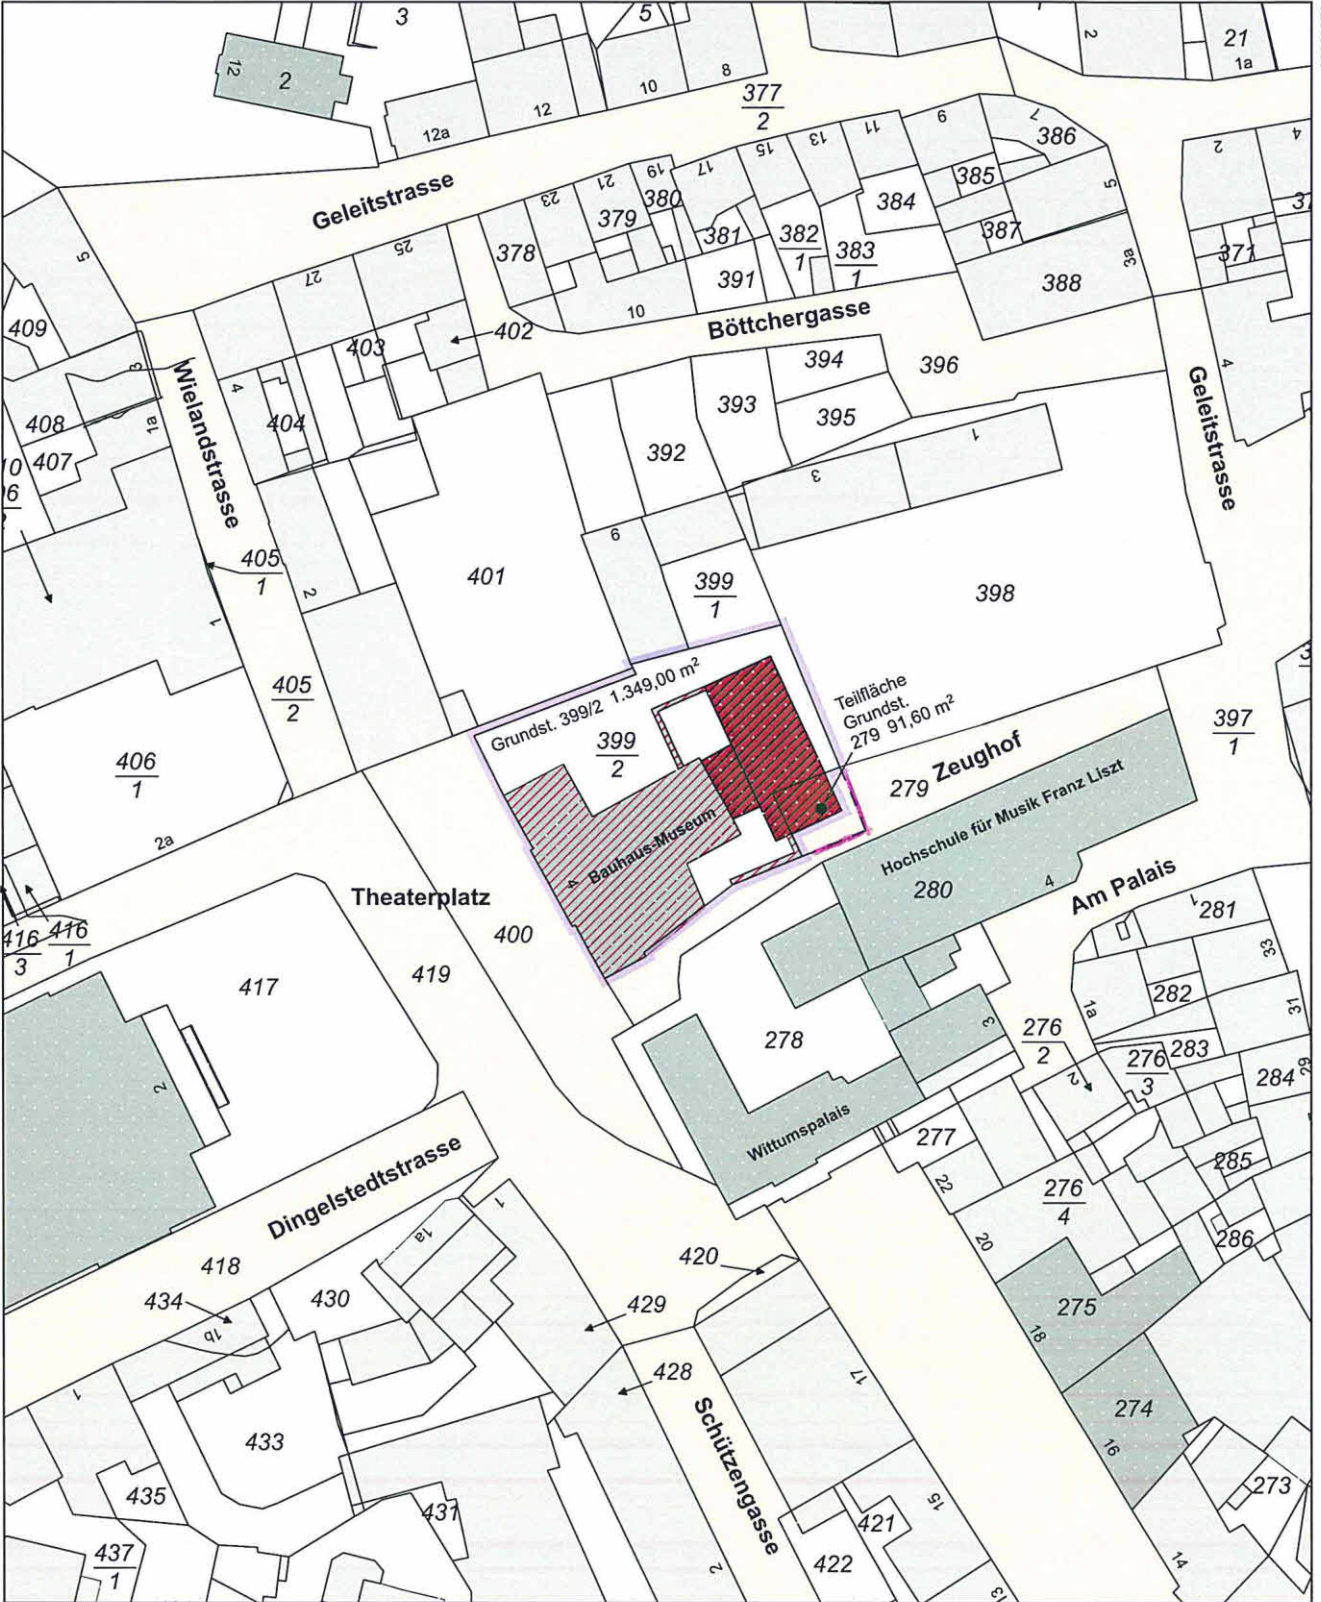

Landesamt für Vermessung und Geoinformation
Katasterbereich Erfurt

Hohenwindenstraße 14
99086 Erfurt

Auszug aus dem Liegenschaftskataster

Liegenschaftskarte 1:1000

Erstellt am 07.05.2018

Hiermit wird amtlich beglaubigt, dass dieser Auszug
mit dem Originaldatenbestand übereinstimmt.

Flurstück: 399/2
Flur: 37
Gemarkung: Weimar

Gemeinde: Weimar
Kreis: Weimar

5650298

5650078

- Neubau
 - Umbau
 - Grenze
 - Strassen
- Maßstab 1:1000

Vervielfältigung ist nur erlaubt, soweit die Vervielfältigungsstücke demselben Nutzungszweck wie die Originalausgabe dienen (§ 20 Thüringer Vermessungs- und Geoinformationsgesetz vom 16. Dezember 2008 (GVBl. S.574) in der jeweils geltenden Fassung). Die Ausgabe kann Fortführungen enthalten, die noch nicht in das Grundbuch übernommen worden sind. Im Kartenauszug dargestellte Gebäude mit gestrichelter Begrenzungslinie wurden ohne Grenzbezug aus Luftbildern erfasst.