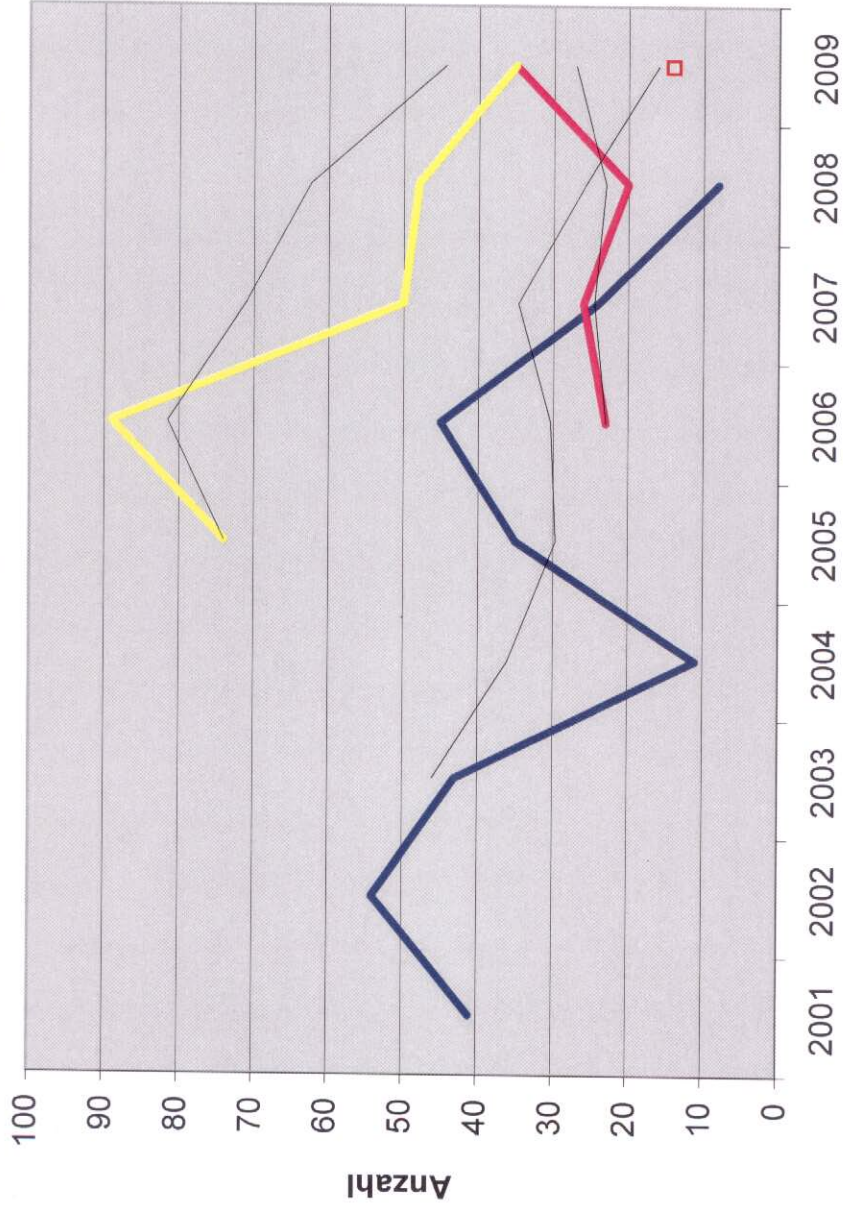

Feinstaubbelastung in Weimar

Anzahl der Tages mit Überschreitung von 50 Mikrogramm/m³

- Sophienstiftsplatz
- K.-Liebknechtstr.
- Steubenstr.
- Schwaneestr.
- 3 Per. Gleitender Durchschnitt (Steubenstr.)
- 3 Per. Gleitender Durchschnitt (Sophienstiftsplatz)
- 3 Per. Gleitender Durchschnitt (K.-Liebknechtstr.)